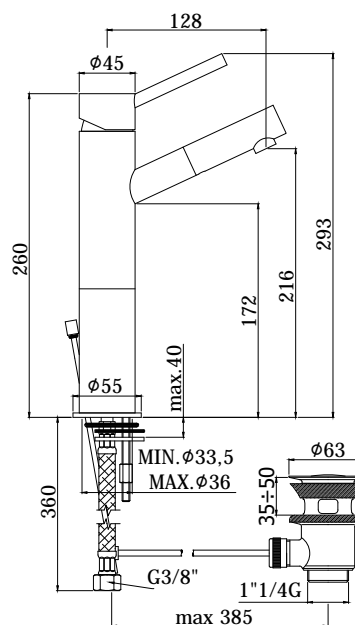

# birillo

IMMAGINE PRODOTTO

DISEGNO TECNICO

DESCRIZIONE

Miscelatore lavabo completo di:

- aeratore M18x1
- set 2 flessibili inox 3/8" G

ART.

**BI 071 . . 93**

con scarico automatico 1"1/4G

- con prolunga 100 mm con foro per asta
- con asta verticale
- con asta orizzontale 390 mm

FINITURE

**BI**  
CR - cromo

DOCUMENTAZIONE

DIAGRAMMA  
PORTATA 1

ISTRUZIONI  
INSTALLAZIONE